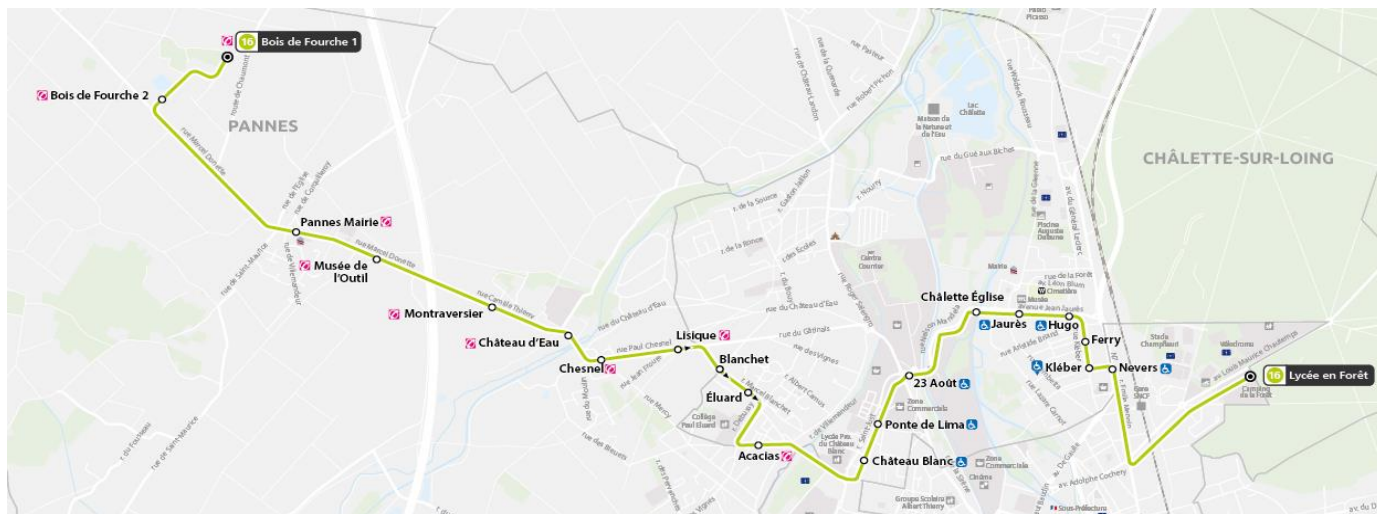

Ligne 16 (Pannes - Collège Eluard - Château Blanc - Lycée en Forêt)

La ligne circule du lundi au vendredi en période scolaire et sur réservation (la veille du déplacement avant 16h30) pendant les vacances scolaires.

| Le matin | Lundi au Vendredi |
|--------------------------------|-------------------|
| Bois de Fourche 1 | 7:17 |
| Bois de Fourche 2 | 7:19 |
| Pannes Mairie | 7:26 |
| Musée de l'Outil | 7:27 |
| Montraversier | 7:29 |
| Château d'eau | 7:31 |
| Chesnel | 7:32 |
| Lisique | 7:33 |
| Blanchet | 7:34 |
| Eluard | 7:35 |
| Collège Eluard | 7:39 |
| Acacias | 7:40 |
| Château Blanc (gymnase) | 7:43 |
| Ponte de Lima | 7:45 |
| 23 Août | 7:46 |
| Châlette Eglise | 7:48 |
| Jaurès | 7:48 |
| Hugo | 7:49 |
| Ferry | 7:51 |
| Kléber | 7:52 |
| Nevers | 7:53 |
| Rabier | 7:56 |
| Chautemps | 7:57 |
| Lycée en Forêt (devant) | 8:00 |

| L'après-midi | Mercredi | Lundi, Mardi, Jeudi, Vendredi |
|--------------------------------|--------------|-------------------------------|
| Lycée en Forêt (devant) | 13:07 | 18:00 |
| Rabier | 13:09 | 18:02 |
| Kléber | 13:12 | 18:05 |
| Ferry | 13:13 | 18:06 |
| Hugo | 13:13 | 18:06 |
| Jaurès | 13:14 | 18:07 |
| Châlette Eglise | 13:15 | 18:10 |
| 23-août | 13:17 | 18:10 |
| Ponte de Lima | 13:18 | 18:13 |
| Château Blanc (gymnase) | 13:21 | 18:14 |
| Quétin | 13:22 | 18:15 |
| Massenet | 13:22 | 18:15 |
| Acacias | 13:25 | 18:18 |
| Vignes | 13:26 | 18:19 |
| Chesnel | 13:29 | 18:22 |
| Château d'eau | 13:29 | 18:22 |
| Montraversier | 13:31 | 18:24 |
| Musée de l'Outil | 13:34 | 18:27 |
| Pannes Mairie | 13:35 | 18:28 |
| Bois de Fourche 2 | 13:40 | 18:33 |
| Bois de Fourche 1 | 13:42 | 18:35 |

Les voyageurs allant à Corquilleroy descendent **Lundi, Mardi, Jeudi et Vendredi** à Ponte de Lima et empruntent la ligne 17

Les voyageurs pour Corquilleroy restent dans le bus **le mercredi**. Après l'arrêt Bois de Fourche, le conducteur rejoint les arrêts de Corquilleroy en fonction de la demande des voyageurs.