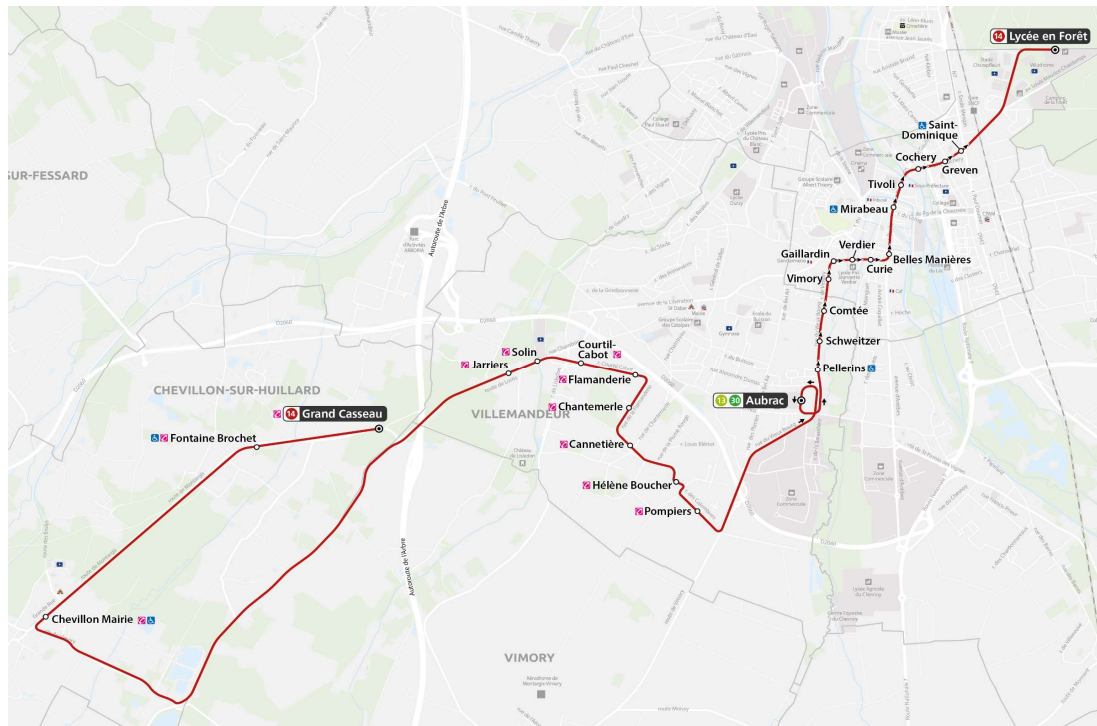

Ligne 14 (Chevillon Mairie - Aubrac - Lycée en Forêt)

La ligne circule du lundi au vendredi en période scolaire et sur réservation (la veille du déplacement avant 16h30) pendant les vacances scolaires.

Le matin	Lundi au Vendredi
Grand Casseau	7:04
Fontaine Brochet	7:05
Chevillon Mairie	7:10
Jarriers	7:20
Solin	7:22
Courtil Cabot	7:23
Flamanderie	7:25
Chantermerle	7:27
Cannetière	7:28
Colombiers	7:29
Hélène Boucher	7:30
Pompiers	7:31
Aubrac arrivée (Quai B)	7:37
Aubrac départ	7:40
Pellerins	7:42
Schweitzer	7:42
Comté	7:43
Vimory	7:44
Gaillardin	7:45
Verdier	7:46
Curie	7:47
Belles Manières	7:48
Mirabeau	7:51
Tivoli	7:53
Cochery	7:53
Greven	7:54
Saint Dominique	7:55
Lycée en Forêt devant	8:00

NB : Les élèves du Collège Aubrac ont un retour assuré par la ligne 29

L'après-midi	Mercredi	Lundi, Mardi, Jeudi, Vendredi
Pôle "Le Plateau" (Quai H)	13:23	18:17
Vimory	13:29	18:23
Comté	13:30	18:24
Schweitzer	13:31	18:25
Pellerins	13:31	18:25
Pompiers	13:37	18:31
Hélène Boucher	13:38	18:32
Colombiers	13:38	18:32
Cannetière	13:39	18:33
Chantermerle	13:39	18:33
Flamanderie	13:41	18:35
Courtil Cabot	13:42	18:36
Solin	13:43	18:37
Jarriers	13:44	18:38
Grand Casseau	13:47	18:41
Fontaine Brochet	13:49	18:43
Chevillon Mairie	13:54	18:48
Marsan	13:57	18:51
Petites Bruyères	13:58	18:52
Le Moulin Neuf	13:59	18:53

Le soir, pour les voyageurs du Lycée en Forêt, ils empruntent la ligne 16 (départ 18h) et descendent à Château Blanc (18h12) pour prendre ensuite la ligne 14

ESPACE AMELYS
02 38 852 853
Place Mirabeau, 45200 Montargis