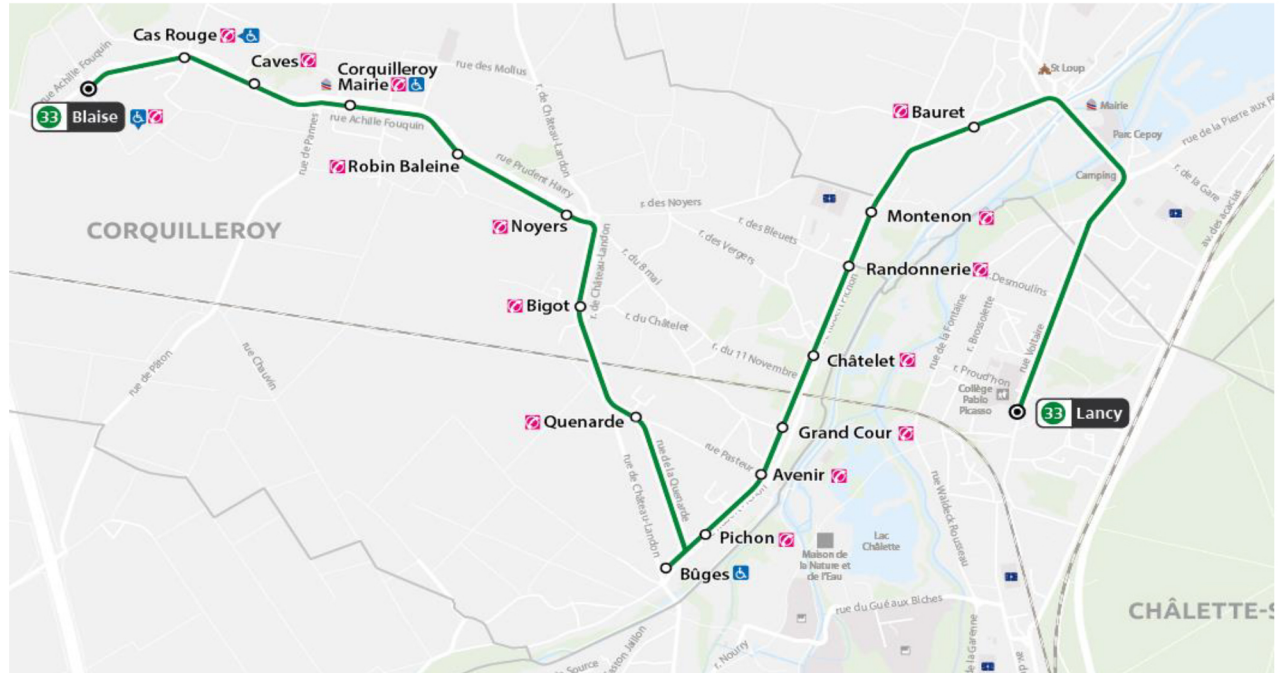

Ligne 33 (Corquilleroy Blaise- Collège Picasso)

La ligne circule du lundi au vendredi en période scolaire et sur réservation (la veille du déplacement avant 16h30) pendant les vacances scolaires.

Le matin	Lundi au Vendredi
Blaise	7:34
Cas Rouge	7:35
Caves	7:36
Corquilleroy Mairie	7:37
Robin Baleine	7:38
Noyers	7:40
Bigot	7:41
Quenarde	7:52
Bûges	7:54
Pichon	7:54
Avenir	7:55
Grand-Cour	7:56
Châtelet	7:58
Randonnerie	7:59
Montenon	8:00
Bauret	8:02
Collège Picasso	8:09

L'après-midi	Mercredi	Lundi, Mardi, Jeudi, Vendredi
Collège Picasso	12:25	17:10
Bauret	12:32	17:17
Montenon	12:34	17:19
Randonnerie	12:34	17:19
Châtelet	12:36	17:21
Grand-Cour	12:37	17:22
Avenir	12:37	17:22
Pichon	12:38	17:23
Bûges	12:39	17:24
Quenarde	12:41	17:26
Bigot	12:43	17:28
Noyers	12:45	17:30
Robin Baleine	12:46	17:31
Corquilleroy Mairie	12:47	17:32
Caves	12:49	17:34
Cas Rouge	12:50	17:35
Blaise	12:51	17:36