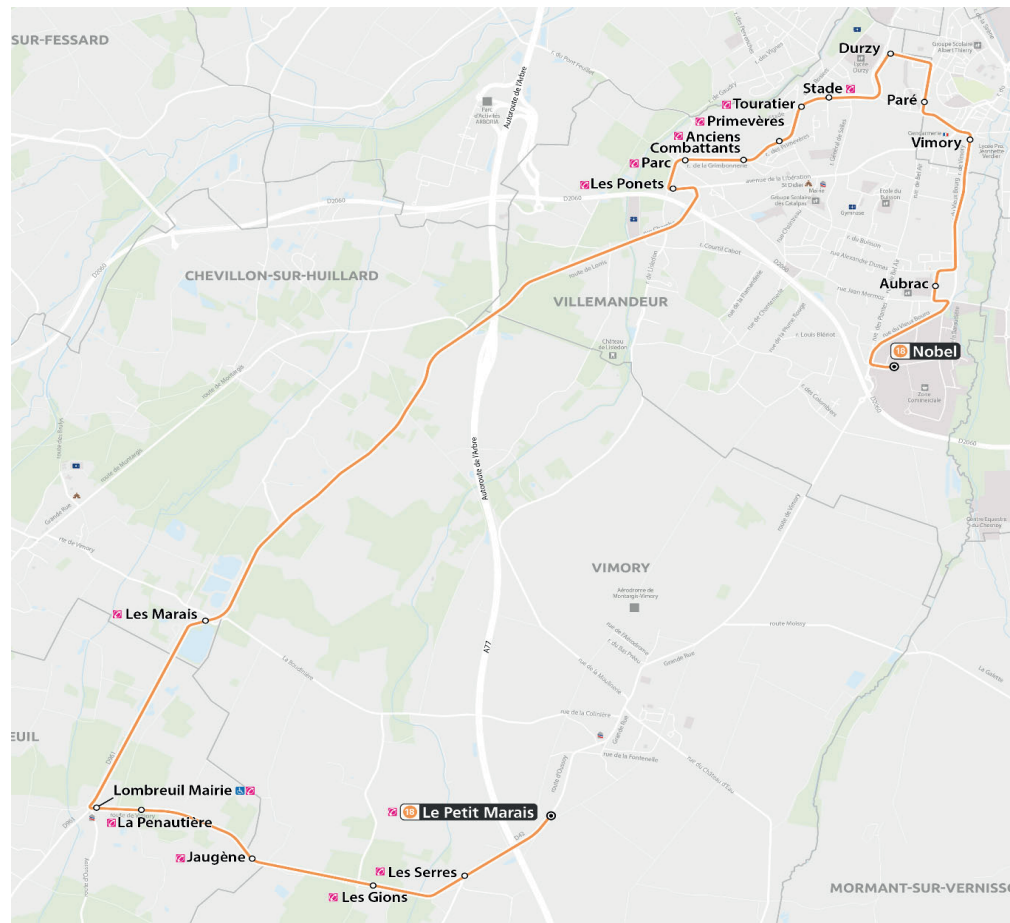

Ligne 18 (Petit Marais - Le Plateau - Aubrac - Nobel)

La ligne circule du lundi au vendredi en période scolaire et sur réservation (la veille du déplacement avant 16h30) pendant les vacances scolaires.

Le matin	Lundi au Vendredi
Petit Marais	07:08
Les Serres	07:10
Les Gions	07:12
Jaugène	07:14
La Penautière	07:16
Lombreuil Mairie	07:20
Les Marais	07:21
Les Ponets	07:29
Parc	07:30
Anciens Combattants	07:32
Primevères	07:33
Touratier	07:34
Stade	07:36
Durzy*	07:38
Paré	07:40
Aubrac (Quai C)	07:45
Nobel	07:49

NB : pour les voyageurs du collège Aubrac, le retour est assuré par les lignes 28 et 30, selon votre arrêt

NB : pour les voyageurs des lycées du Plateau, le retour est assuré par les lignes 13 et 15, selon votre arrêt

* : Les voyageurs souhaitant se rendre au Lycée en Forêt descendent à l'arrêt Durzy et effectuent une correspondance avec la ligne 16 à l'arrêt Château Blanc (gymnase)

KEOLIS
MONTARGIS

amelys

ESPACE AMELYS
02 38 852 853
Place Mirabeau, 45200 Montargis